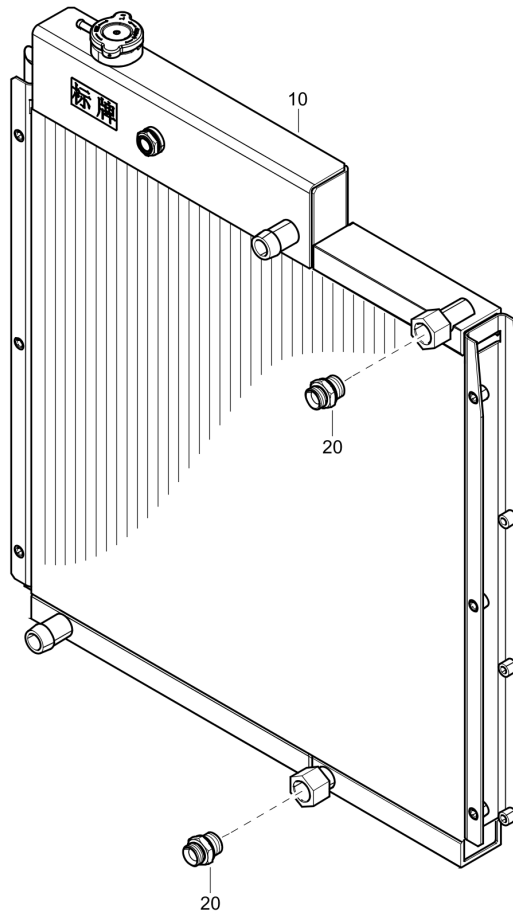

Engine 1638138481_01 Cooler assembly

Item	Part No.	Name	Qty	L
10	1638138402	Cooler	1	
20	1619550900	Nipple	2